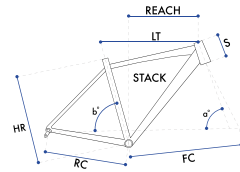

ZEROCINQUE

OLMO

Colori disponibili

C097 Nero/Rosso
C092 Nero/Giallo

ZEROCINQUE

OLMO

| CODICE | TELAIO | FORCELLA | CAMBIO | DERAGL. | COMANDI | GUARNITURA | CASSETTA | FRENI | MANUBRIO | RUOTE | GOMME | SELLA | REGGISSELLA | PESO |
|--|-------------|----------|------------------|-------------------|--------------------|------------|--------------------|--------------|----------------|-----------|-------------------------|-----------------------|-------------|--------|
| VO1633 Shimano 105 Mix 2x11 | Corsa Alloy | Carbonio | Shimano 105 7000 | Shimano 105 7000F | Shimano 105 7000 | Mov 34-50 | Shimano 7000 11-30 | Shimano R561 | Deda Zero | Olmo Vita | Vittoria Zaffiro 700x25 | Selle Italia X3 Boost | Alloy | 9,6 kg |
| VO1643 Shimano Tiagra Mix 2x10 | Corsa Alloy | Carbonio | Tiagra 4700 | Tiagra 4700F | Tiagra 4700 | Mov 34-50 | Shimano 11-34 | Alloy | Deda Zero | Olmo Vita | Vittoria Zaffiro 700x25 | Selle Italia X3 Boost | Alloy | 9,7 kg |
| SPORT - VO1733 Shimano 105 Mix 2x11 | Corsa Alloy | Carbonio | Shimano 105 7000 | Shimano 105 7000F | Shimano RS700 Flat | Mov 34-50 | Shimano 7000 11-30 | Shimano R561 | Deda Zero Flat | Olmo Vita | Vittoria Zaffiro 700x25 | Selle Italia X3 Boost | Alloy | |
| SPORT - VO1743 Shimano Tiagra Mix 2x10 | Corsa Alloy | Carbonio | Tiagra 4700 | Tiagra 4700F | Tiagra 4700 Flat | Mov 34-50 | Shimano 11-34 | Alloy | Deda Zero Flat | Olmo Vita | Vittoria Zaffiro 700x25 | Selle Italia X3 Boost | Alloy | |

| SIZE | S | M | L | XL |
|------|-------|-------|-------|-------|
| HR | 450 | 510 | 550 | 580 |
| LT | 506,1 | 534,4 | 552,6 | 584,8 |
| RC | 410 | 410 | 410 | 410 |
| FC | 573,9 | 595 | 616 | 641,5 |
| a° | 72° | 72° | 72° | 72° |
| b° | 74,5° | 74,5° | 74,5° | 74,5° |
| S | 130 | 130 | 175 | 175 |