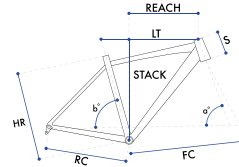

# XTRADA SPORT

CODICE	TELAIO	FORCELLA	CAMBIO	DERAGL.	COMANDI	GUARNITURA	CASSETTA	FRENI	MANUBRIO	RUOTE	GOMME	SELLA	REGGISELLA	PESO
<b>VO1805</b> Shimano 105 Mix 2x11	Gravel Alloy	Carbonio	Shimano 105 7000	Shimano 105 7000F	Shimano RS700 Flat	Mov 34-50	Shimano 7000 11-30	Shimano RS600	Deda Zero / Alloy Flat	MOV Gravel	Kenda Gabbro 700x40	Selle Italia X3 Boost Superflow	Alloy	
<b>VO1800</b> Tiagra Mix 2x10	Gravel Alloy	Carbonio	Shimano Tiagra 4700	Tiagra 4700F	Shimano SL-4700 Flat	Mov 34-50	Shimano HG500 11-34	Shimano RS 600	Deda Zero / Alloy Flat	MOV Gravel	Kenda Gabbro 700x40	Selle Italia X3 Boost Superflow	Alloy	10,7 kg

SIZE	S	M	L	XL
HR	470	510	540	570
LT	502,4	529,9	543,5	564,2
RC	435	435	435	435
FC	593	620,1	617	628,1
a°	70°	71°	71°	71,5°
b°	74,5°	73,5°	73,5°	73°
S	120	140	160	180
REACH	367,9	397	387,5	396,7
STACK	544,1	566,8	585,7	606,6