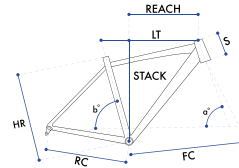

GRAVEL XTRADA

OLMO

Colori disponibili

C047 Grigio/Rosso

C049 Grigio/Nero

GRAVEL XTRADA

CODICE	TELAIO	FORCELLA	CAMBIO	DERAGL.	COMANDI	GUARNITURA	CASSETTA	FRENI	MANUBRIO	RUOTE	GOMME	SELLA	REGGISSELLA	PESO
VO1836 Shimano Grx 1X12	Gravel Alloy	Carbonio	Shimano Grx RX-822GS	-	Shimano Grx RX-610	Shimano FC-R610 40T / FSA 40T	Shimano 7100 10-45	Shimano Grx RX-610 / RX-400	Deda Zero / Gravel100	FSA Team30 Agx / Fulcrum Lite	Kenda Gabbro 700x40	Selle Italia X3 Boost Superflow	Deda Zero	
VO1835 Shimano Grx 2x12	Gravel Alloy	Carbonio	Shimano Grx Rx-820	Shimano Grx Rx-820	Shimano RX-610	FSA CX AGX+ 46-30	Shimano HG700 11-34	Shimano Grx RX-610 / RX-400	Deda Zero / Gravel 100	MOV gravel	Kenda Gabbro 700x40	Selle Italia X3 Boost Superflow	Deda Zero	10,6 kg
VO1830 Shimano Grx 2x10	Gravel Alloy	Carbonio	Shimano Grx Rx-400	Shimano Grx Rx-400F	Shimano RX-400	Alloy 32/48	Shimano HG500 11-34	Shimano RX-400	Deda Zero / Gravel 100	MOV gravel	Kenda Gabbro 700x40	Selle Italia X3 Boost Superflow	Alloy	

SIZE	S	M	L	XL
HR	470	510	540	570
LT	502,4	529,9	543,5	564,2
RC	435	435	435	435
FC	593	620,1	617	628,1
a°	70°	71°	71°	71,5°
b°	74,5°	73,5°	73,5°	73°
S	120	140	160	180
REACH	367,9	397	387,5	396,7
STACK	544,1	566,8	585,7	606,6