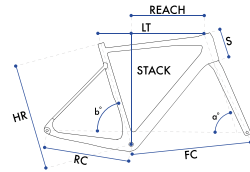

GRAVEL BORMIDA

OLMO

Colori disponibili

- C014 Verde Militare Decalco
- Nere Opache
- C004 Grigio Pastello Decalco
- Nere Lucide

Colori configuratore con
supplemento

GRAVEL BORMIDA

GRAVEL BORMIDA

CODICE	TELAIO	FORCELLA	CAMBIO	DERAGL.	COMANDI	GUARNITURA	CASSETTA	FRENI	MANUBRIO	RUOTE	GOMME	SELLA	REGGISSELLA	PESO
ZO1940 Shimano Grx 2x12 Di2	Gravel Carbonio monoscocca	Carbonio monoscocca	Shimano Grx RX-825	Shimano Grx RX-825	Shimano Grx RX-825	Shimano FC- RX-820 48X31	Shimano R8101 11-34	Shimano Grx RX-825 / RX-820	Deda Superbox / Superzero Gravel	FSA Team30 Agx / Fulcrum Lite	Kenda Gabbro 700x40	Selle Italia X3 Boost Superflow	Deda Zero	9,5 kg
ZO1936 Shimano Grx 1x12	Gravel Carbonio monoscocca	Carbonio monoscocca	Shimano Grx RX-822GS	-	Shimano Grx RX-610	Shimano FC-R610 40T / FSA 40T	Shimano 7100 10-45	Shimano Grx RX-610 / RX-400	Deda Zero / Superzero Gravel	FSA Team30 Agx / Fulcrum Lite	Kenda Gabbro 700x40	Selle Italia X3 Boost Superflow	Deda Zero	9,6 kg
ZO1935 Shimano Grx 2x12	Gravel Carbonio monoscocca	Carbonio monoscocca	Shimano Grx Rx-820	Shimano Grx Rx-820	Shimano RX-610	FSA CX AGX+ 46-30	Shimano 7100 11-34	Shimano Grx RX-610 / RX-400	Deda Zero / Superzero Gravel	FSA Team30 Agx / Fulcrum Lite	Kenda Gabbro 700x40	Selle Italia X3 Boost Superflow	Deda Zero	
ZO1930 Shimano Grx 2x10	Gravel Carbonio monoscocca	Carbonio monoscocca	Shimano Grx Rx-400	Shimano Grx Rx-400F	Shimano RX-400	Alloy 32/48	Shimano HG500 11-34	Shimano RX-400	Deda Zero / Gravel100	MOV gravel	Kenda Gabbro 700x40	Selle Italia X3 Boost Superflow	Deda Zero	
ZO-K19 Kit Telaio	Gravel Carbonio monoscocca	Carbonio monoscocca												

SIZE	XS	S	M	L	XL
HR	450	480	510	540	570
LT	525	545	560	577	595
RC	435	435	435	435	435
FC	604	612	625	628	641
a°	70°	70,3°	70,5°	72°	72,5°
b°	74,5°	73,5°	73,5°	73,5°	73,5°
S	120	135	150	170	190
REACH	375	390	390	400	412
STACK	542	558	575	596	619