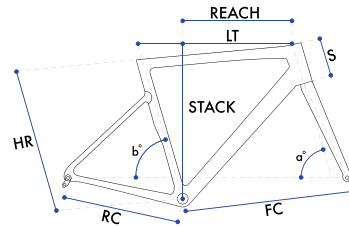

GEPIN

OLMO

Colori disponibili

- C003 Bianco Decalco Nere
Lucide
- C018 Rosso Metallizzato
Decalco Nere Lucide

Colori configuratore con
supplemento

GEPIN

OLMO

CODICE	TELAIO	FORCELLA	CAMBIO	DERAGL.	COMANDI	GUARNITURA	CASSETTA	FRENI	MANUBRIO	RUOTE	GOMME	SELLA	REGGISELLA	PESO
ZO0734 Shimano 105 D12 2x12 Disco	Endurance Carbonio monoscocca	Carbonio monoscocca	Shimano 105 7150	Shimano 105 7150F	Shimano 105 7170	Shimano 105 7100 50-34 / 52-36	Shimano 105 7100 11-34	Shimano 105 7170	Deda Zero	Fulcrum Lite / FSA Team30	Vittoria Zaffiro 700x28	Sella Italia X3 Boost	Deda Zero	9 kg
ZO0732 Shimano 105 2x12 Disco	Endurance Carbonio monoscocca	Carbonio monoscocca	Shimano 105 7100	Shimano 105 7100F	Shimano 105 7120	Shimano 105 7100 50-34 / 52-36	Shimano 105 7100 11-34	Shimano 105 7120	Deda Zero	Fulcrum Lite / FSA Team30	Vittoria Zaffiro 700x28	Sella Italia X3 Boost	Deda Zero	9,2 kg
ZO-K07 Kit Telaio	Endurance Carbonio monoscocca	Carbonio monoscocca												

SIZE	XS	S	M	L	XL	XXL
HR	429,5	470,7	502,5	532,6	560	585
LT	515	529,4	545	566	585	605
RC	408	408	408	408	408	408
FC	576,6	579,3	585	595,9	603,7	623,3
a°	71°	72°	73°	73°	74°	74°
b°	74°	74°	73°	73°	72°	72°
S	110	125	145	170	205	220
REACH	373,4	378,1	382,4	390,2	392,4	407,8
STACK	510,9	529	548,4	575,3	610,6	625